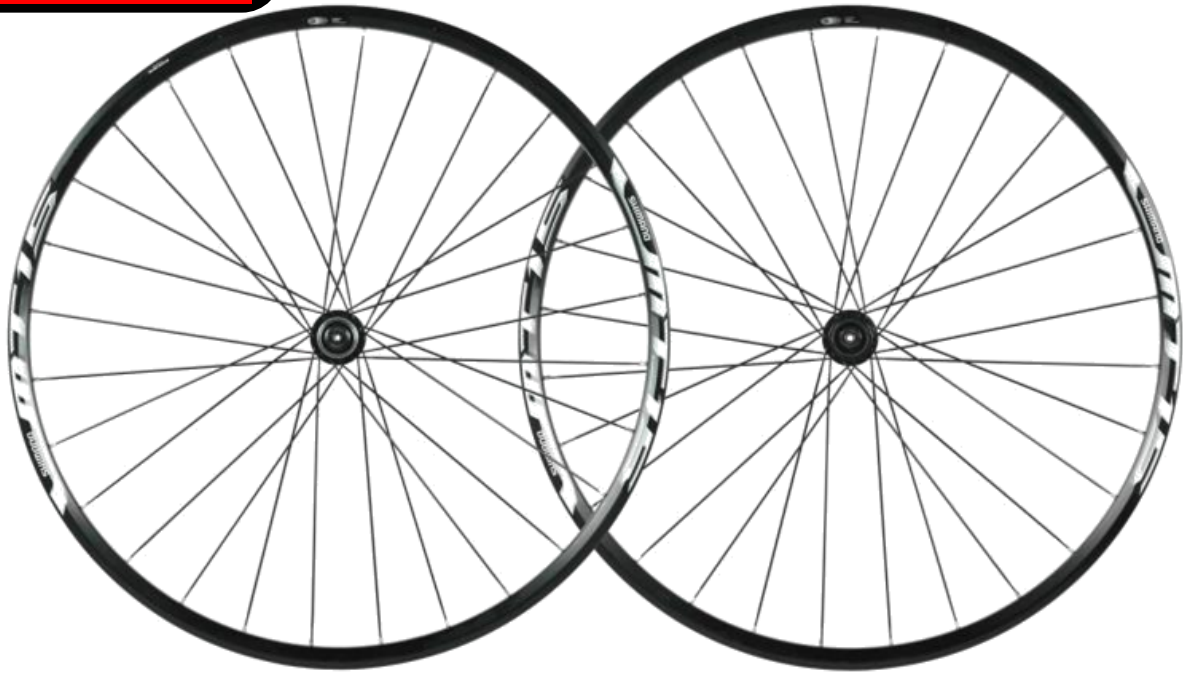

SHIMANO: MT15 29"

€155 -%

€90

BOUWJAAR	2016
	8/9/10SP
UITVOERING	QUICK RELEASE
	DISC CENTERLOCK
VELGEN	MATERIAAL: ALUMINIUM
SPAKEN	MATERIAAL: STAAL

Afwijkingen van prijzen, specificaties, kleuren,... onder voorbehoud